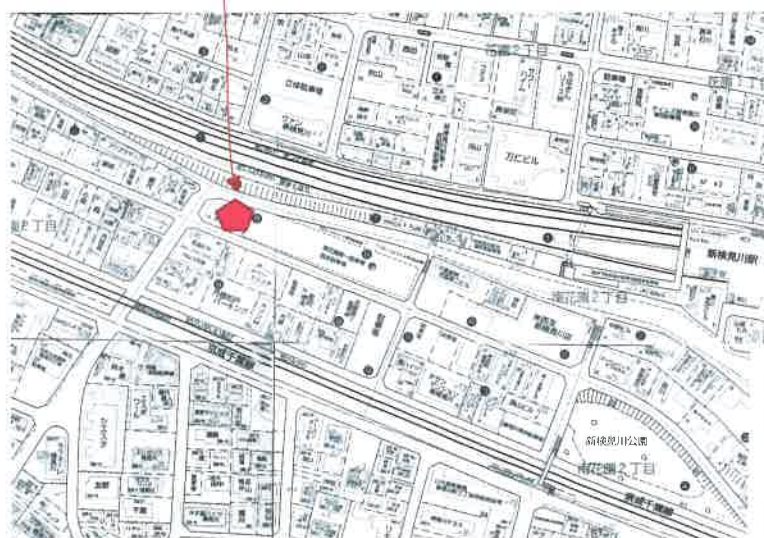

## 好評営業中

待望の駅近コインランドリー

所在地: 千葉市花見川区南花園 2丁目 8番 10号

皆様のご来店お待ちしております! ※上の写真はイメージです。

都市型  
コインランドリー

営業時間

5:00~  
24:00

年中無休